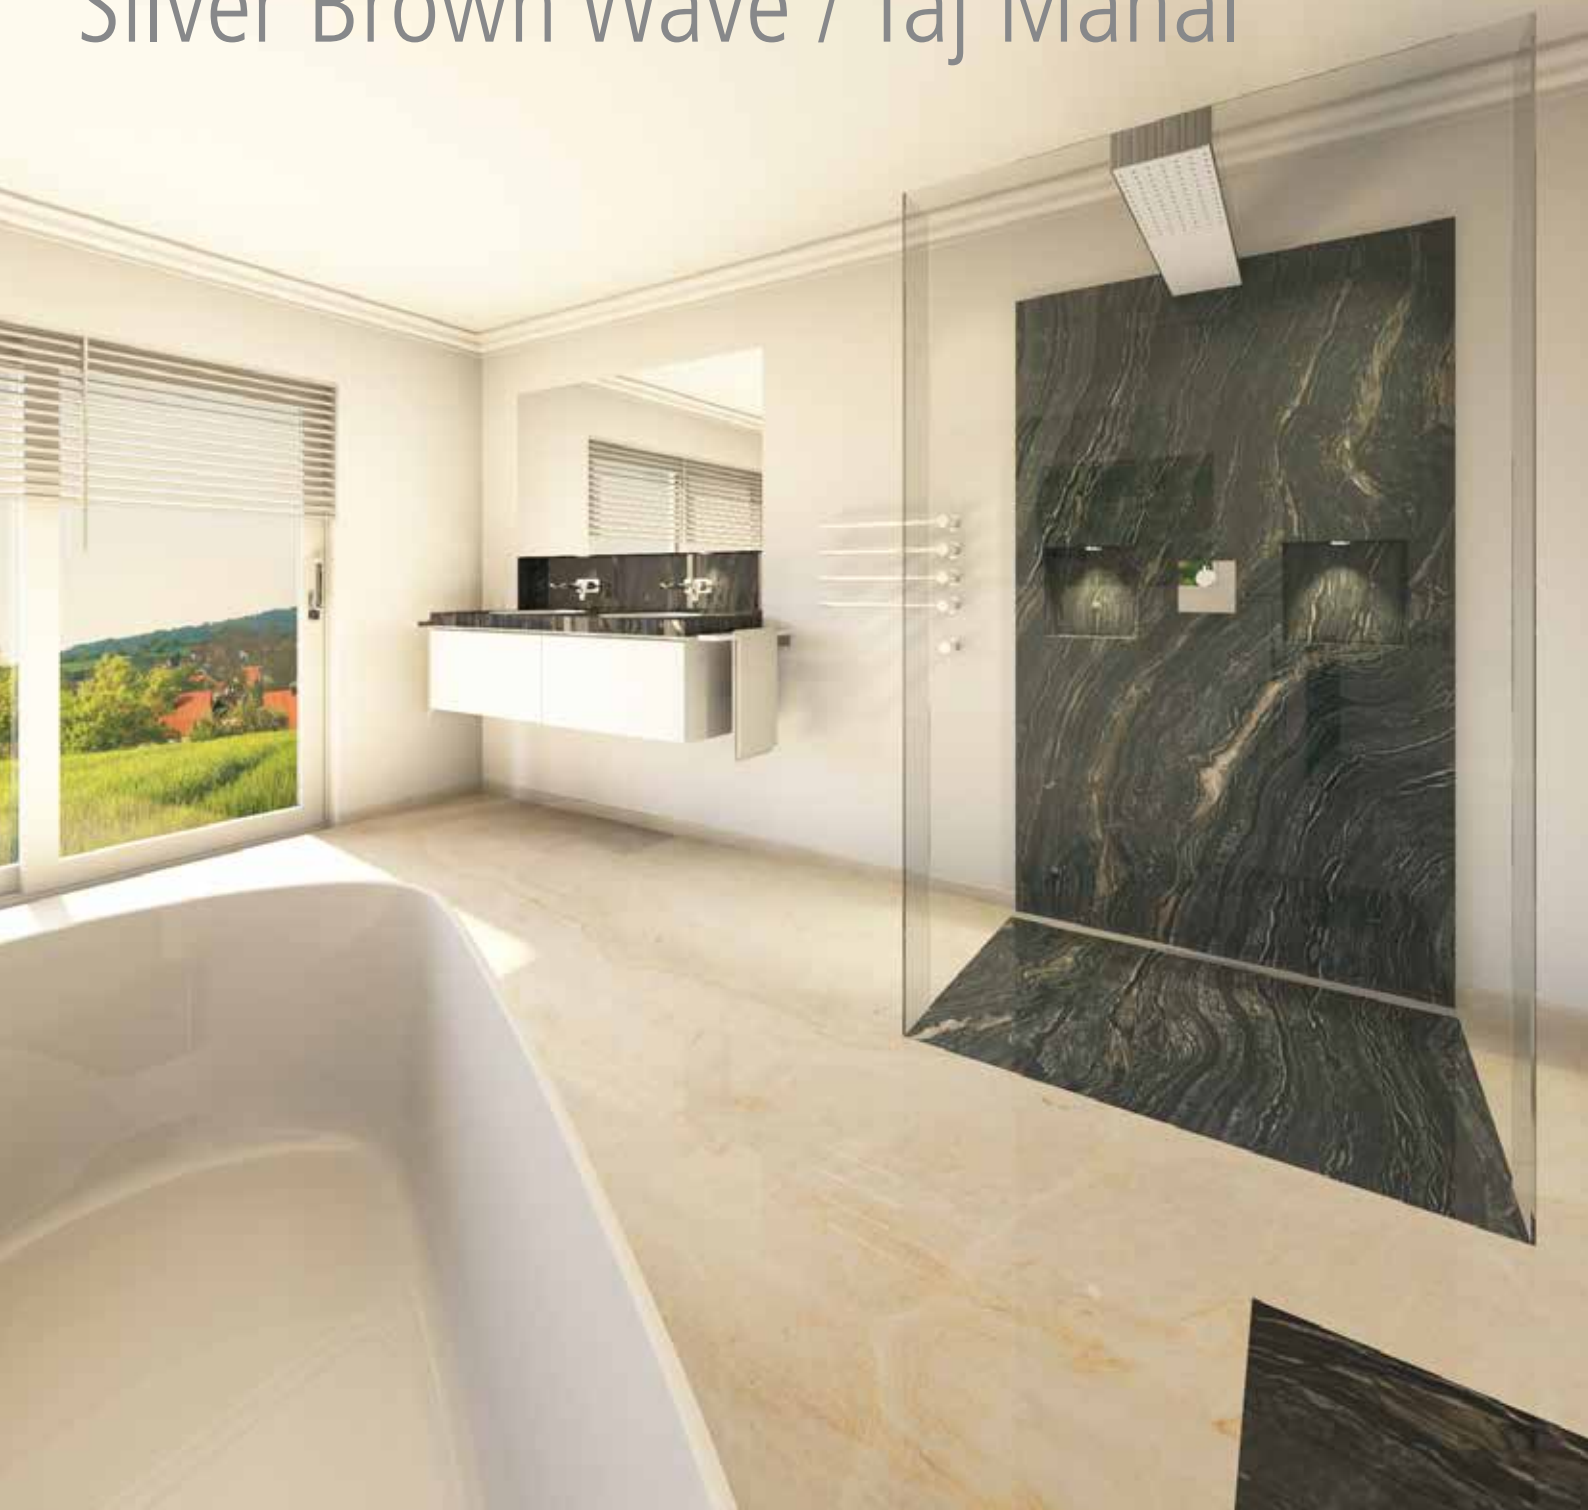

# Silver Brown Wave / Taj Mahal

**JUST**  **Naturstein<sup>®</sup>**  
Keramik  
Quarz

## Silver Brown Wave / Taj Mahal

### Gestaltungstips

Harmonisch wiederholt sich der schwarze Marmor Silver Brown Wave mit der eleganten weiß-braunen Bänderung im Waschbecken, der Dusche und der Sichtschutzwand zur Toilette. Der Boden wurde im Spiegelbild mit dem Quarzit Taj Mahal gestaltet. In der Spritzschutzwand sieht man den Vorteil von Naturstein in der Montage. In die Duschtasse wurde ein Schlitz für die Glasscheiben eingefräst, so dass die komplette Scheibe nur von der Traverse gehalten wird, in der die Regendusche integriert wurde. Die Rückwand im Bad wurde mit einer natürlichen Mooswand verkleidet, die benötigt bei 40 – 60 % Raumluftfeuchtigkeit keine Pflege benötigt, eine beruhigende Wirkung hat und bis zu 90% den Schall absorbiert.