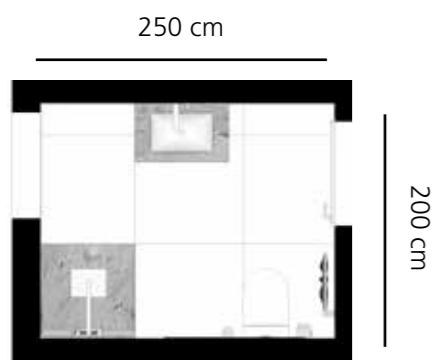

### Gestaltungstips

Zum Start der Bath Academy Europe im JUST Architektur & Designcenter in Hartha haben wir einen Gestaltungsvorschlag gewählt mit dem einfachen - jedoch wirkungsvollen - Hartgestein Viscont White. Viele große Bäderbauer haben mit diesem relativ günstigen Material ihre ersten Räume gestaltet und ausgeführt. Da dieser indische Naturstein in großen Blöcken mit Plattengrößen über 3 x 1,90 m abgebaut wird, eignet er sich hervorragend dafür, eine 90er Dusche mit nur einer Rohplatte auszugestalten. Besonders attraktiv ist die fortlaufende Aderung über die Duschecke hinaus. Der Ablauf wurde mit einer Ablaufrinne versehen, die ebenfalls mit dem gleichen Naturstein verziert wurde.