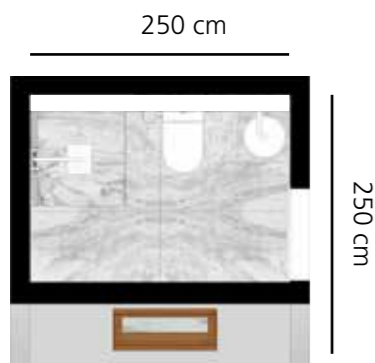

In Zeiten, in denen weisser Marmor aus Italien wie Gold gehandelt wird, suchen Bauherren und Designer nach attraktiven Alternativen aus allen Ländern. Super White ist so ein Marmor. Er kommt aus Brasilien und besticht durch seine atraktie Maserung. Die Platten sind überwiegend groß, sodass sie wie in diesem Beispiel voll für einen Strukturverlauf in einer 90er Dusche reichen. Eine Nische für Duschtensilien ist nicht nur praktisch, sondern bringt bei Nacht ein besonderes Flair in das Badezimmer mit einer indirekten Beleuchtung. In der Dachschräge wurde eine ausreichende Ablagefläche geschaffen.