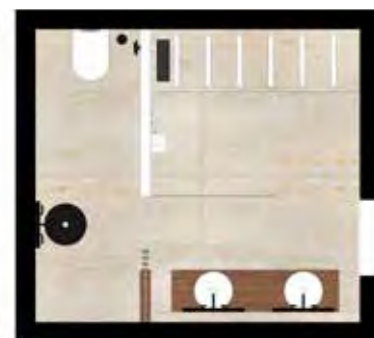

Taj Mahal - Small Size Premium Bad

JUST  [®]
Naturstein
Keramik
Quarz

Taj Mahal - Small Size Premium Bad

Gestaltungstips

Das Small Size Premium Bad ist eine Designkreation von Sieger Design für das Unternehmen Dornbracht. Eindrucksvoll bewiesen die Designkorypäen, dass es zur Realisierung des Wellnessgedankens nicht viel Platz bedarf. In diesem Materialbeispiel empfehlen wir für den beanspruchten Nassbereich einen brasilianischen Naturstein Taj Mahal aus der petrografische Gesteinsgruppe. Quarzit-Mylonit. Dieser Naturstein zeichnet sich durch seine Härte und Pflegeleichtigkeit aus, da die Quarzkristalle mehrfach in der Evolutionsgeschichte der Erde unter Einfluß von Hitze und Druck mehrfach zermalen und wieder ausgehärtet wurden, bis sie vollständig verschmolzen sind.

310 cm

280 cm

JUST Einkaufs-, Planungs und Beratungsservice

Im JUST Architektur & Designzentrum in Hartha erwarten Sie mit Terminabsprache voll planungstechnisch ausgestattete Beratungsräume und eine kompetente Beratung. Sie haben die Möglichkeit: