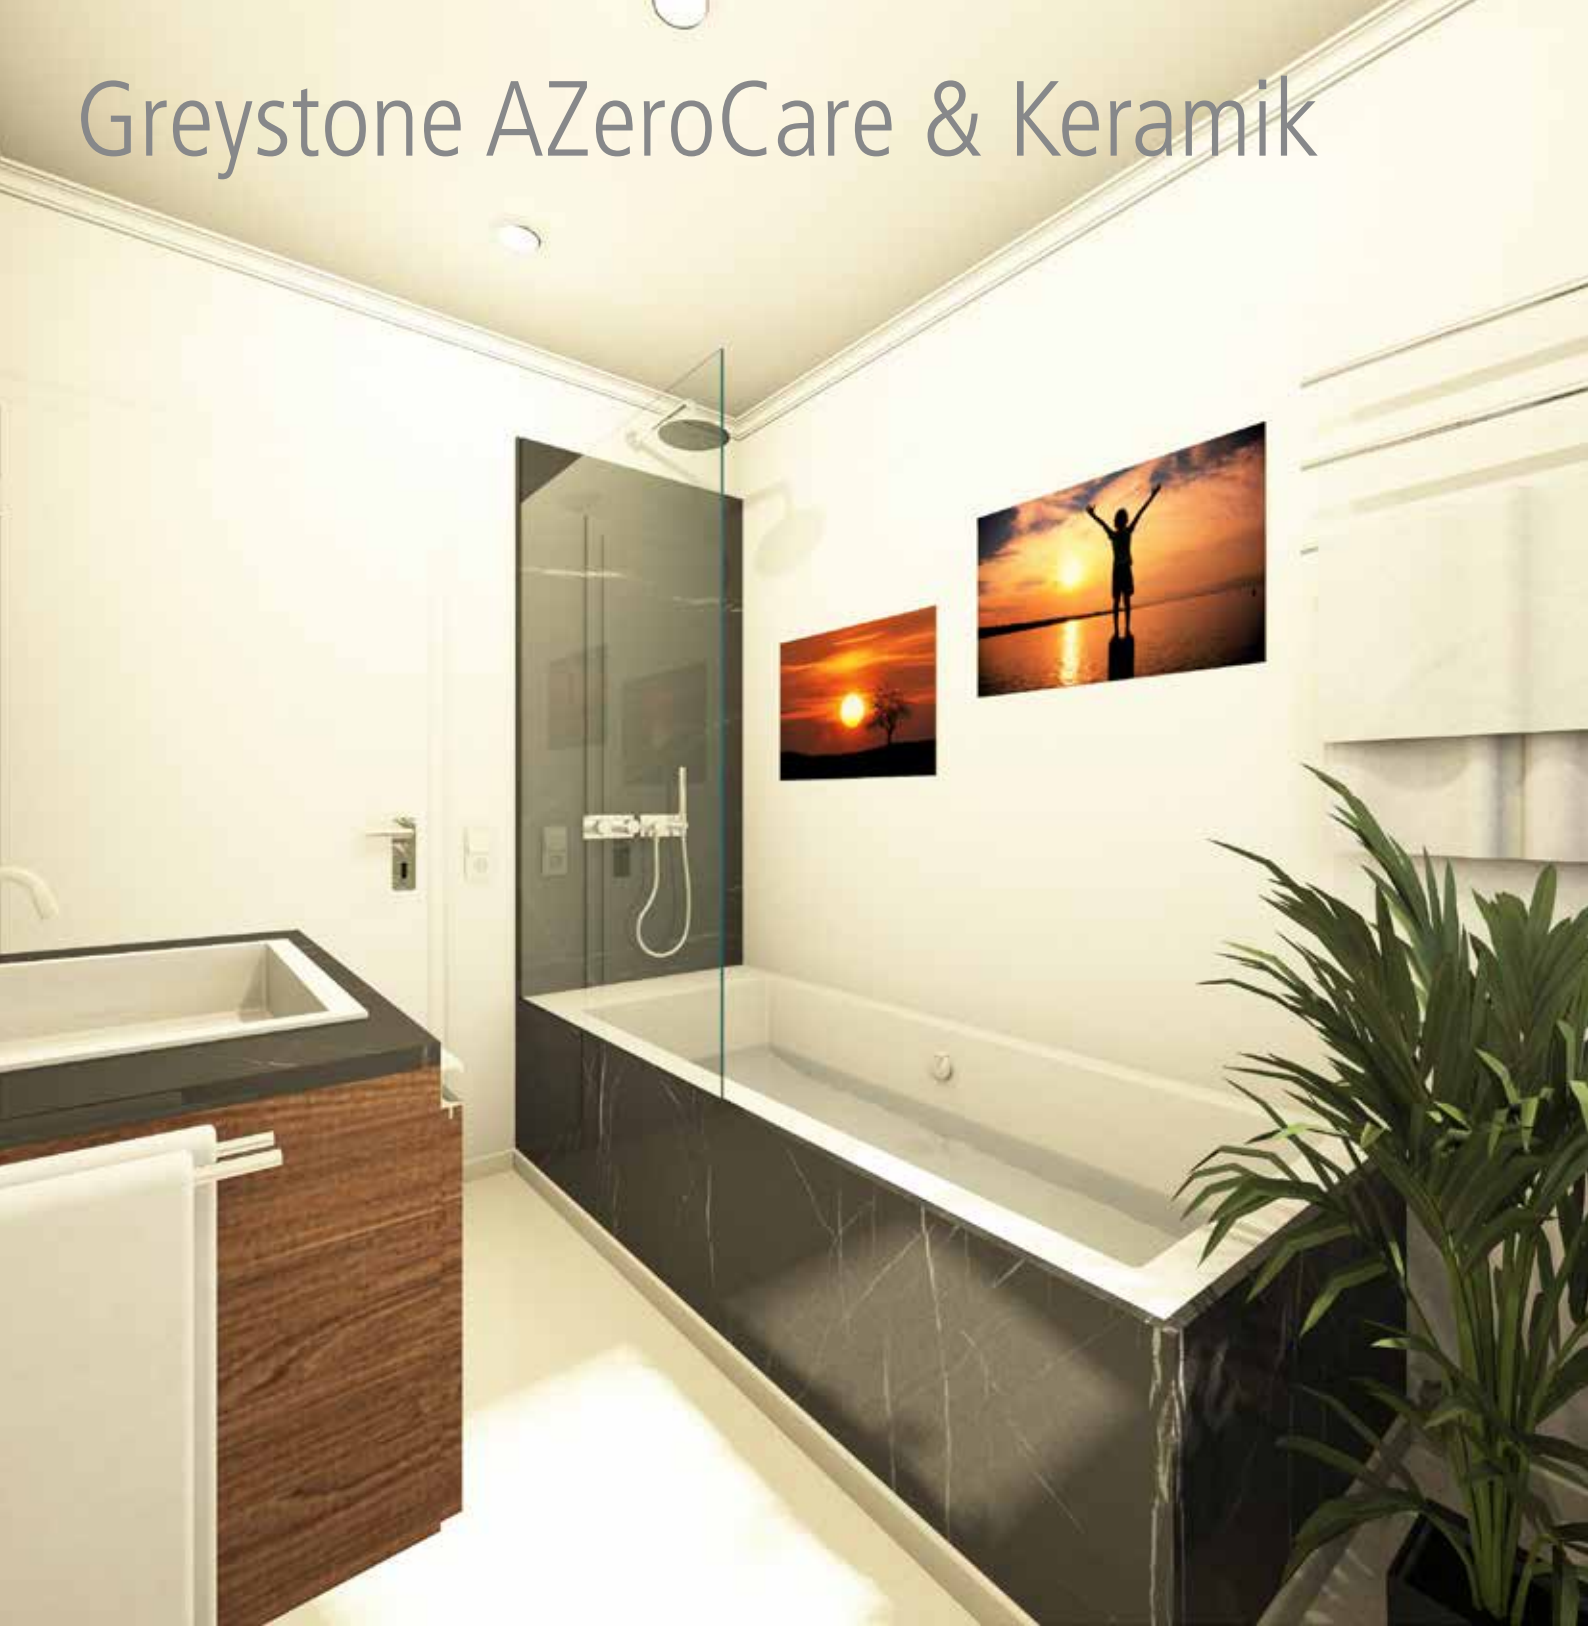

Greystone AZeroCare & Keramik

JUST
Naturestyle

Natural Stone
Ceramic
Quartz