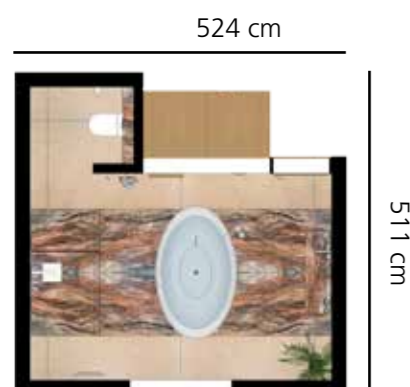

Auf 25 qm wurde dieses Wohlfühlbad mit Sauna gestaltet. Als Eyecatcher für das Bad wurde das brasilianische Hartgestein Fusion in der Multicolor Farbe ausgewählt. Spiegelbildlich wurden 8 Platten durch die gesamte Länge des Raumes verlegt inklusive der kompletten Dusche. Die Mitte des Raumes krönt eine freistehende Badewanne. Das komplette Badezimmer mit Sauna wurde für die Nutzung von 2 Personen ausgerichtet. Der Doppelwaschtisch wurde in massiver Optik aus dem Naturstein gefertigt mit einem durchgezogenen schrägen Ablauf. Die Toilette wurde außerhalb des Blickfeldes positioniert. Die Rückwand wurde ebenfalls mit Fusion verkleidet.