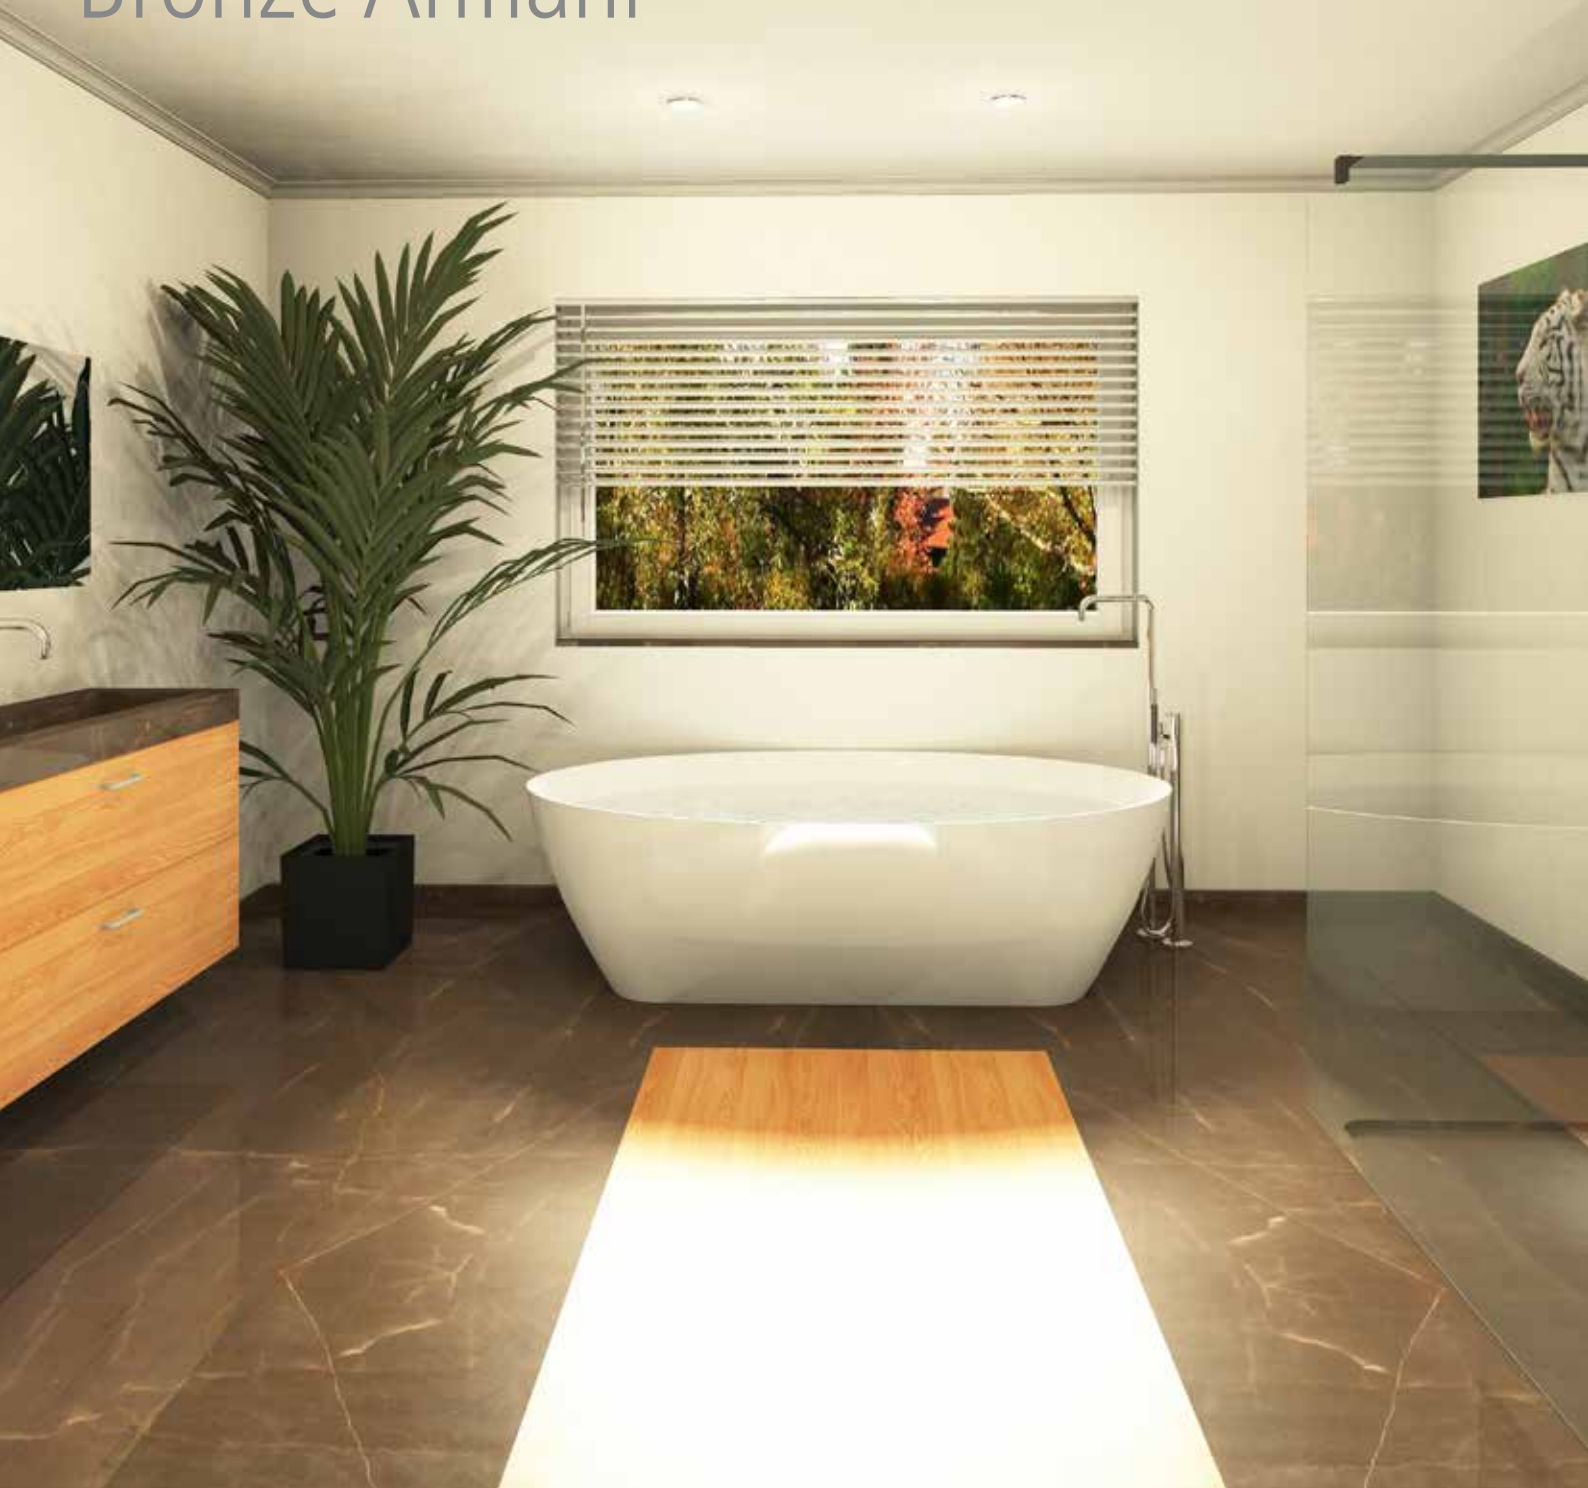

Bronze Armani

JUST
Naturestyle

Natural Stone
Ceramic
Quartz