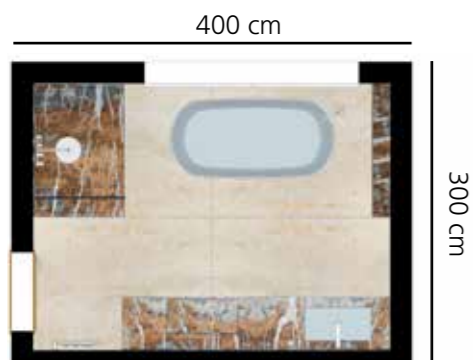

Dieses 12 qm große Badezimmer ist ein Beispiel für eine exklusive Gestaltung mit hochwertigen Materialien und Produkten. Eyecatcher in der Dusche, dem Waschbecken und der Kaminverkleidung ist der orientalische Kalkstein Blue Jeans, der dem Bad ein einzigartiges Charisma verleiht. Die freistehende Badewanne ist mit Blick auf den Garten und den Kamin ausgerichtet. Der Waschtisch wurde um einen Schminktisch ergänzt.