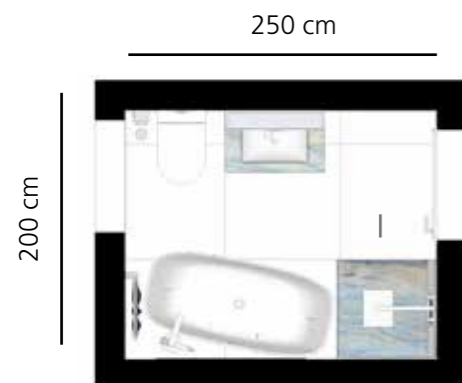

Azul Macaubas ist ein 6 Sterne charismatischer Quarzit aus Brasilien. Aufgrund der blauen Dominanz sollte er sehr sparsam und gezielt eingesetzt werden. Da jeder Natursteinblock vollkommen unterschiedlich ist, sollte man sich genau die großformatigen Platten anschauen, bevor sie verarbeitet werden. Es gibt viele freistehende Badewannen, die auch für kleine Räume geeignet sind. Gerade bei wenig Platz im Badezimmer wirkt diese Variante oft großzügiger als eine eingebaute Badewanne. Um den Raum noch wertiger wirken zu lassen wurde die Decke mit einer Stuckleiste verziert. Für den Boden wurden großformatige Quarzplatten gewählt, die die Wärme besser speichern, als eine Keramikplatte.